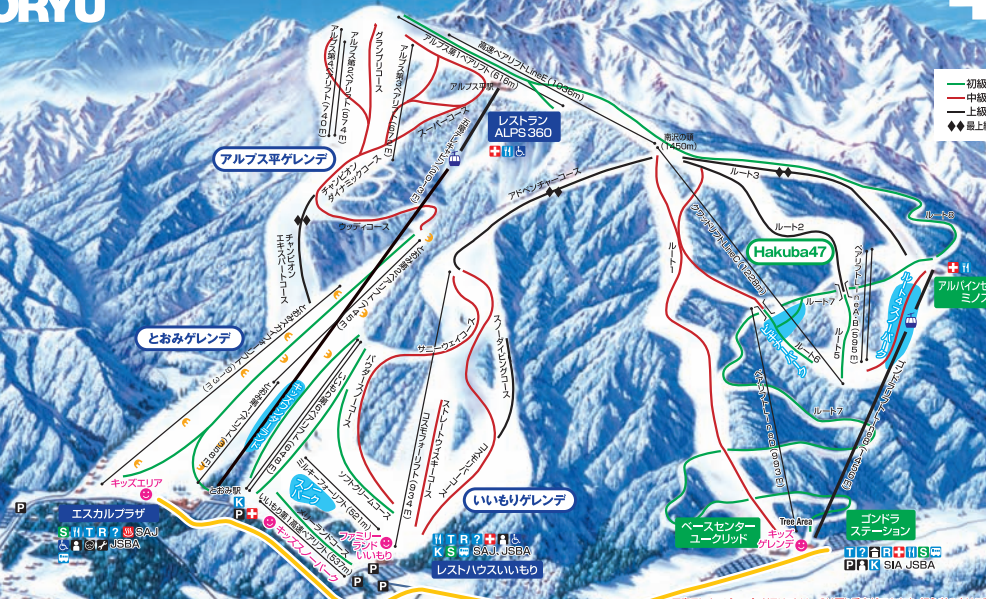

地蔵の頭 (1676m) 地蔵ケルン

- 初級コース
- 中級コース
- 上級コース
- ◆◆ 最上級コース

- | | | | | |
|------------|------------|---------|-----------|-----------|
| T チケット売場 | チュンナップ | K 仮眠室 | S スキースクール | 更衣室 |
| I 宿泊情報センター | R レストラン | K 託児所 | 大浴場 | シャトルバス発着所 |
| | R レンタルショップ | R バトロール | ナイター | 身障者用トイレ |